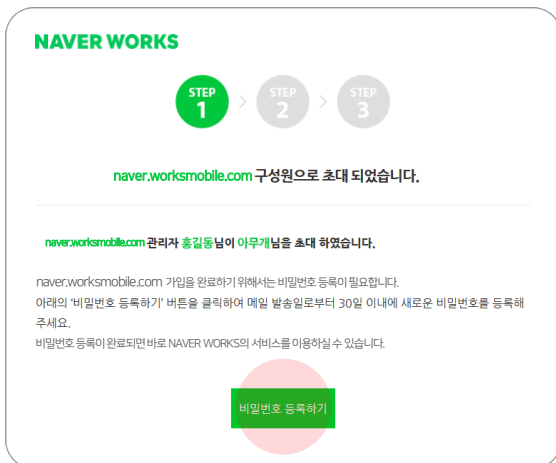

STEP 4

인증번호를 입력하고
ID와 비밀번호를 입력한 다음
[가입 완료] 버튼 클릭

STEP 5

가입 완료 → 관리자 승인 →
승인 완료 문자 메시지 수신 및 클릭

실행하기 클릭 후

STEP 4에서 입력한 ID와 비밀번호로 로그인

※ 관리자가 가입 자동 승인으로 설정해놓은 경우
가입 신청과 동시에 승인되어 서비스 바로 이용 가능

2. 관리자로부터 초대 받아 PC로 가입하기

STEP 1

네이버웍스 관리자에게 공유한 메일로 접속하여 네이버웍스 초대 메일 클릭

STEP 2

[비밀번호 등록하기] 버튼을 클릭하여

네이버웍스에 로그인 할 ID 확인 및 비밀번호 등록 후 [완료] 버튼 클릭

STEP 3

등록이 완료되면 아래에 있는 URL 중 하나를 클릭하여 서비스 사용 시작!

NAVER WORKS

STEP 1 > STEP 2 > **STEP 3**

naver.worksmobile.com 가입 완료 안내

아무개님의 naver.worksmobile.com 계정이 아래와 같이 생성되어 지금부터 바로 NAVER WORKS 서비스를 이용하실 수 있습니다.

이름 : 아무개
권한 : 구성원
아이디 : (test@naverworks.com)

NAVER WORKS 접속 방법을 알려 드립니다.

1. PC에서는 아래 URL로 접속하세요.

홈	https://home.worksmobile.com
메시지	https://talk.worksmobile.com
메일	https://mail.worksmobile.com
캘린더	https://calendar.worksmobile.com
주소록	https://contact.worksmobile.com
드라이브	https://drive.worksmobile.com
설문	https://form.worksmobile.com