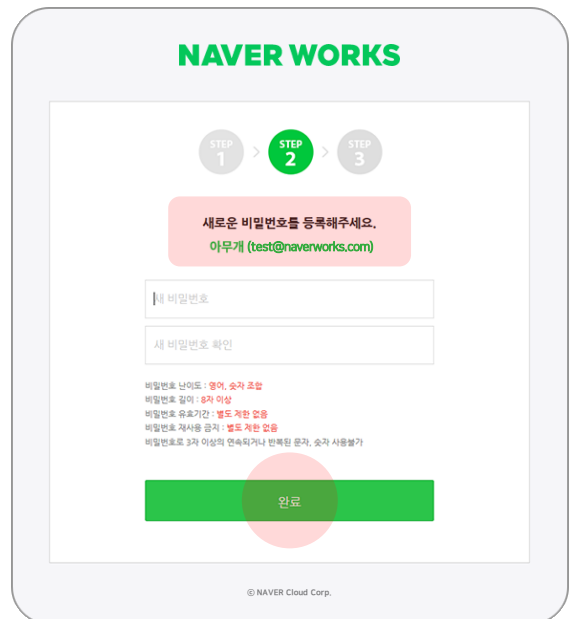

SMS 메시지

STEP 2

앱 설치가 안 되어 있는 경우

앱 다운로드 후 설치

메시지가 올 때 알림을 받을 수 있도록
알림을 허용으로 설정

STEP 3

앱 실행하여 성, 이름, 휴대전화 번호 입력 후

[인증번호 받기] 버튼 클릭

STEP 4

인증번호를 입력하고
ID와 비밀번호를 입력한 다음
[가입 완료] 버튼 클릭

STEP 5

가입 완료 → 관리자 승인 →
승인 완료 문자 메시지 수신 및 클릭

실행하기 클릭 후

STEP 4에서 입력한 ID와 비밀번호로 로그인

※ 관리자가 가입 자동 승인으로 설정해놓은 경우
가입 신청과 동시에 승인되어 서비스 바로 이용 가능

2. 관리자로부터 초대 받아 PC로 가입하기

STEP 1

네이버웍스 관리자에게 공유한 메일로 접속하여 네이버웍스 초대 메일 클릭

STEP 2

[비밀번호 등록하기] 버튼을 클릭하여

네이버웍스에 로그인 할 ID 확인 및 비밀번호 등록 후 [완료] 버튼 클릭

STEP 3

등록이 완료되면 아래에 있는 URL 중 하나를 클릭하여 서비스 사용 시작!

NAVER WORKS

STEP 1 > STEP 2 > **STEP 3**

naver.worksmobile.com 가입 완료 안내

아무개님의 naver.worksmobile.com 계정이 아래와 같이 생성되어 지금부터 바로 NAVER WORKS 서비스를 이용하실 수 있습니다.

이름 : 아무개
권한 : 구성원
아이디 : (test@naverworks.com)

NAVER WORKS 접속 방법을 알려 드립니다.