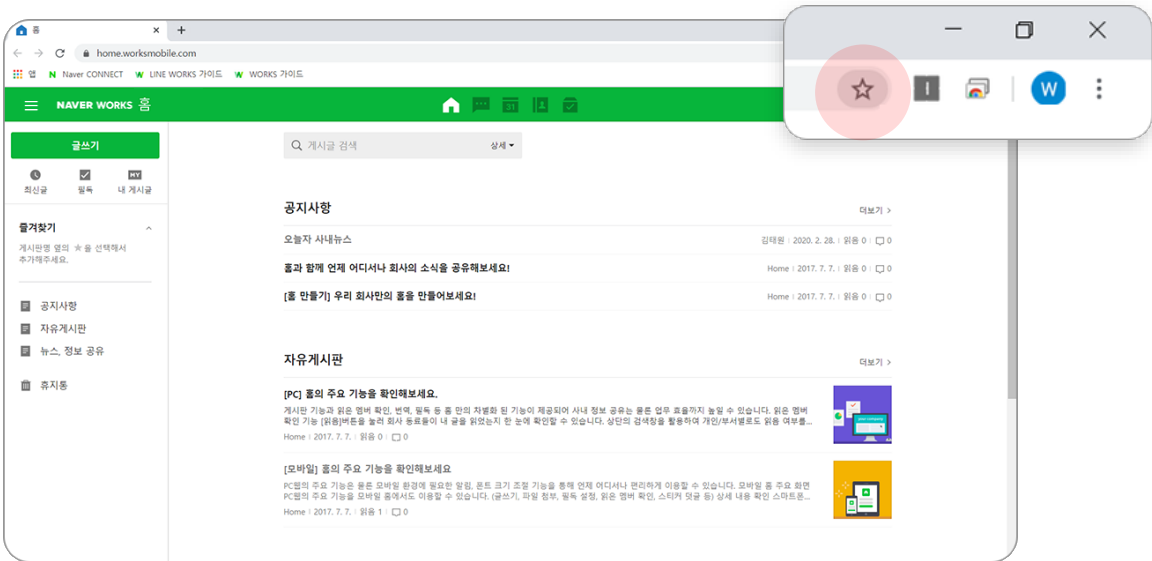

STEP 4

접속한 페이지를 즐겨찾기에 저장하여 이후 수월하게 접속하기

*화면은 크롬 브라우저 기준이며, 각 브라우저마다 즐겨찾기 기능은 상이할 수 있음