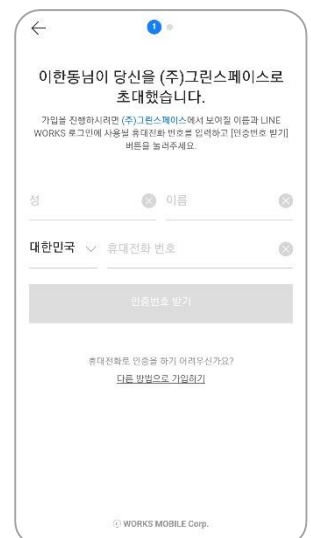

네이버웍스 가입하기 (구성원)

라인웍스 (LINE WORKS) 브랜드명이 네이버웍스 (NAVER WORKS)로 변경되었으며, 순차적으로 브랜드 변경 작업이 진행될 예정입니다. 현재 일부 이미지에서는 라인웍스 (LINE WORKS)로 노출 되는 점 안내해 드립니다.

-
- 02 관리자로부터 초대 받아 모바일로 가입하기
 - 04 관리자로부터 초대 받아 PC로 가입하기
 - 07 Appendix.

1. 관리자로부터 초대 받아 모바일로 가입하기

STEP 1

관리자가 보낸

메시지의 링크 클릭

링크 클릭 시 경고 창이 나와도
안심하시고 **확인을 눌러** 주세요.

SMS 메시지

STEP 2

앱 설치가 안되었을 경우,

앱 다운로드 후 설치

메시지가 올 때 알림을 받을 수 있도록
알림을 허용해 주세요.

STEP 3

앱을 실행하여 성, 이름, 휴대전화 번호
를 입력하고 **'인증번호 받기'** 버튼 선택

STEP 4

인증번호 입력 →

ID, 비밀번호 입력 후 가입완료 선택

STEP 5