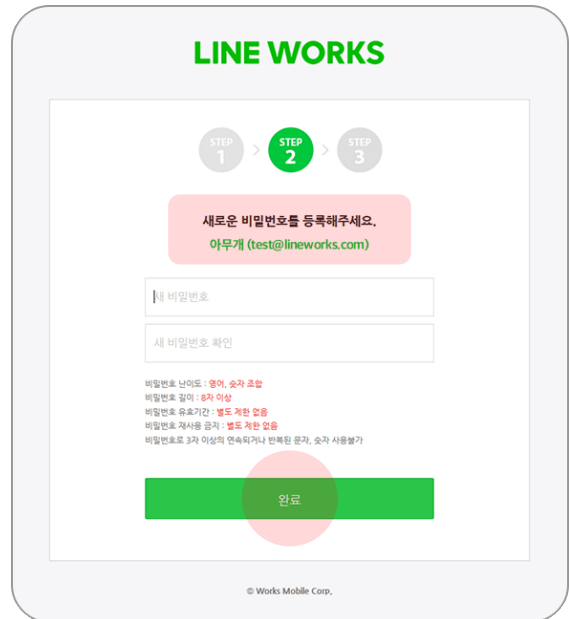

1. 관리자로부터 초대 받아 모바일로 가입하기

STEP 1

관리자가 보낸

메시지의 링크 클릭

링크 클릭 시 경고 창이 나와도
안심하시고 **확인을 눌러** 주세요.

SMS 메시지

STEP 2

앱 설치가 안되었을 경우,

앱 다운로드 후 설치

메시지가 올 때 알림을 받을 수 있도록
알림을 허용해 주세요.

STEP 3

앱을 실행하여 성, 이름, 휴대전화 번호
를 입력하고 **'인증번호 받기'** 버튼 선택

STEP 4

인증번호 입력 →

ID, 비밀번호 입력 후 가입완료 선택

STEP 5

가입완료 → 관리자 승인 →

승인 완료 문자 메시지 수신 및 클릭

실행하기 선택 후

STEP 4 에서 입력한 ID와 비밀번호로
로그인해주세요.

※ 관리자가 가입 '자동 승인' 설정 시 가입 신청
이 바로 승인되어 서비스를 바로 이용할 수 있
습니다.

2. 관리자로부터 초대 받아 PC로 가입하기

STEP 1

네이버웍스 관리자에게 공유한 메일로 접속하여 네이버웍스 초대 메일 클릭

STEP 2

'비밀번호 등록하기' 버튼을 클릭하여 네이버웍스에 로그인 할 'ID확인 및 비밀번호 등록' 후 '완료' 버튼 클릭

STEP 3

등록 완료! 아래에 있는 URL 중 하나를 클릭하여 서비스 사용 시작!

The screenshot shows the 'LINE WORKS' onboarding interface. At the top, it indicates 'STEP 3' is completed. Below this, it says 'lineworks.com 가입 완료 안내' (lineworks.com registration completion notice). A message states: '아무개님의 lineworks.com 계정이 아래와 같이 생성되어 지금부터 바로 LINE WORKS 서비스를 이용하실 수 있습니다.' (Your lineworks.com account has been created as follows, and you can now use the LINE WORKS service). The account details are: 이름: 아무개 (Name: Anyu-gae), 권한: 구성원 (Role: Member), 아이디: test@lineworks.com (ID: test@lineworks.com). Below this, it says 'LINE WORKS 접속 방법을 알려드립니다.' (We will tell you how to connect to LINE WORKS). A note says '1. PC에서는 아래 URL로 접속하세요.' (1. On PC, please connect to the following URLs). There are two tables of URLs: one in a pink box on the left and one in a white callout box on the right. A red arrow points from the pink box to the white callout box.