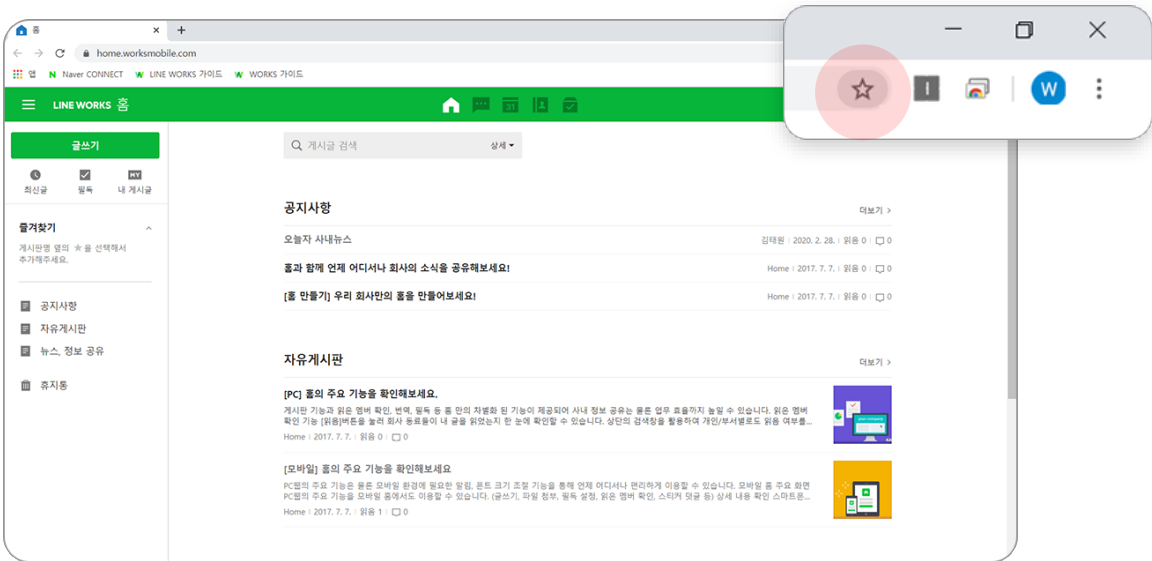

가입완료 → 관리자 승인 →

승인 완료 문자 메시지 수신 및 클릭

실행하기 선택 후

STEP 4 에서 입력한 ID와 비밀번호로
로그인해주세요.

※ 관리자가 가입 '자동 승인' 설정 시 가입 신청
이 바로 승인되어 서비스를 바로 이용할 수 있
습니다.

2. 관리자로부터 초대 받아 PC로 가입하기

STEP 1

네이버웍스 관리자에게 공유한 메일로 접속하여 네이버웍스 초대 메일 클릭

STEP 2

'비밀번호 등록하기' 버튼을 클릭하여 네이버웍스에 로그인 할 'ID확인 및 비밀번호 등록' 후 '완료' 버튼 클릭

STEP 3

등록 완료! 아래에 있는 URL 중 하나를 클릭하여 서비스 사용 시작!

The screenshot shows the 'LINE WORKS' onboarding interface. At the top, it indicates 'STEP 3' is completed. Below this, it says 'lineworks.com 가입 완료 안내' (lineworks.com registration completion notice). A message states: '아무개님의 lineworks.com 계정이 아래와 같이 생성되어 지금부터 바로 LINE WORKS 서비스를 이용하실 수 있습니다.' (Your lineworks.com account has been created as follows, and you can now use the LINE WORKS service). The account details are: 이름: 아무개 (Name: Anyu-gae), 권한: 구성원 (Role: Member), 아이디: test@lineworks.com (ID: test@lineworks.com). Below this, it says 'LINE WORKS 접속 방법을 알려드립니다.' (We will tell you how to connect to LINE WORKS). A note says '1. PC에서는 아래 URL로 접속하세요.' (1. On PC, please connect to the following URLs). There are two tables of URLs: one in a pink box on the left and one in a white callout box on the right. A red arrow points from the pink box to the white callout box.

STEP 4

접속한 페이지를 '즐거찾기'에 저장하여 이후 수월하게 접속하기

*화면은 크롬 브라우저 기준이며, 각 브라우저마다 '즐거찾기' 기능이 상이할 수 있습니다.

* 즐겨찾기에 등록하지 않았다면 검색 창에 네이버웍스를 검색하거나 브라우저에 직접 <https://naver.worksmobile.com/>를 입력하여 네이버웍스 홈페이지에 접속 > 'My 서비스'를 클릭하여 로그인할 수 있습니다.