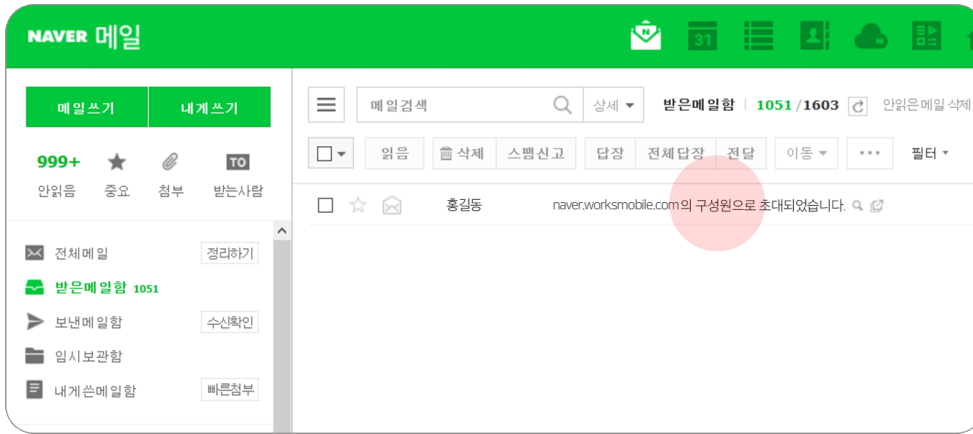

2. 관리자로부터 초대 받아 PC로 가입하기

STEP 1

네이버웍스 관리자에게 공유한 메일로 접속하여 네이버웍스 초대 메일 클릭