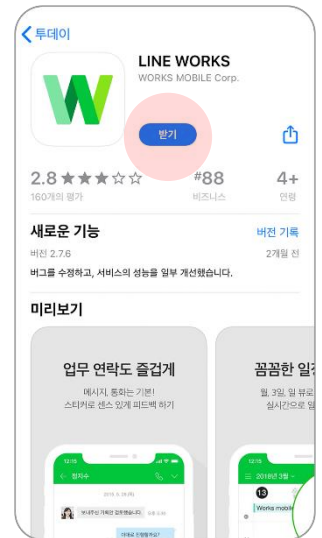

네이버웍스 가입하기 (구성원)

라인웍스 (LINE WORKS) 브랜드명이 네이버웍스 (NAVER WORKS)로 변경되었으며, 순차적으로 브랜드 변경 작업이 진행될 예정입니다. 현재 일부 이미지에서는 라인웍스 (LINE WORKS)로 노출 되는 점 안내해 드립니다.

-
- 02 관리자로부터 초대 받아 모바일로 가입하기
 - 04 관리자로부터 초대 받아 PC로 가입하기
 - 07 Appendix.

1. 관리자로부터 초대 받아 모바일로 가입하기

STEP 1

관리자가 보낸

메시지의 링크 클릭

링크 클릭 시 경고 창이 나와도
안심하시고 **확인을 눌러** 주세요.

SMS 메시지

STEP 2

앱 설치가 안되었을 경우,

앱 다운로드 후 설치

메시지가 올 때 알림을 받을 수 있도록
알림을 허용해 주세요.

STEP 3

앱을 실행하여 성, 이름, 휴대전화 번호
를 입력하고 **'인증번호 받기'** 버튼 선택

STEP 4

인증번호 입력 →

ID, 비밀번호 입력 후 가입완료 선택

STEP 5